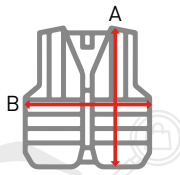

TABLA DE MEDIDAS

TALLAS (Cm)	S	M	L	XL	2XL	3XL
A LARGO TOTAL	56	58	60	61	63	65
B CONTORNO	64	66	68	70	71	72